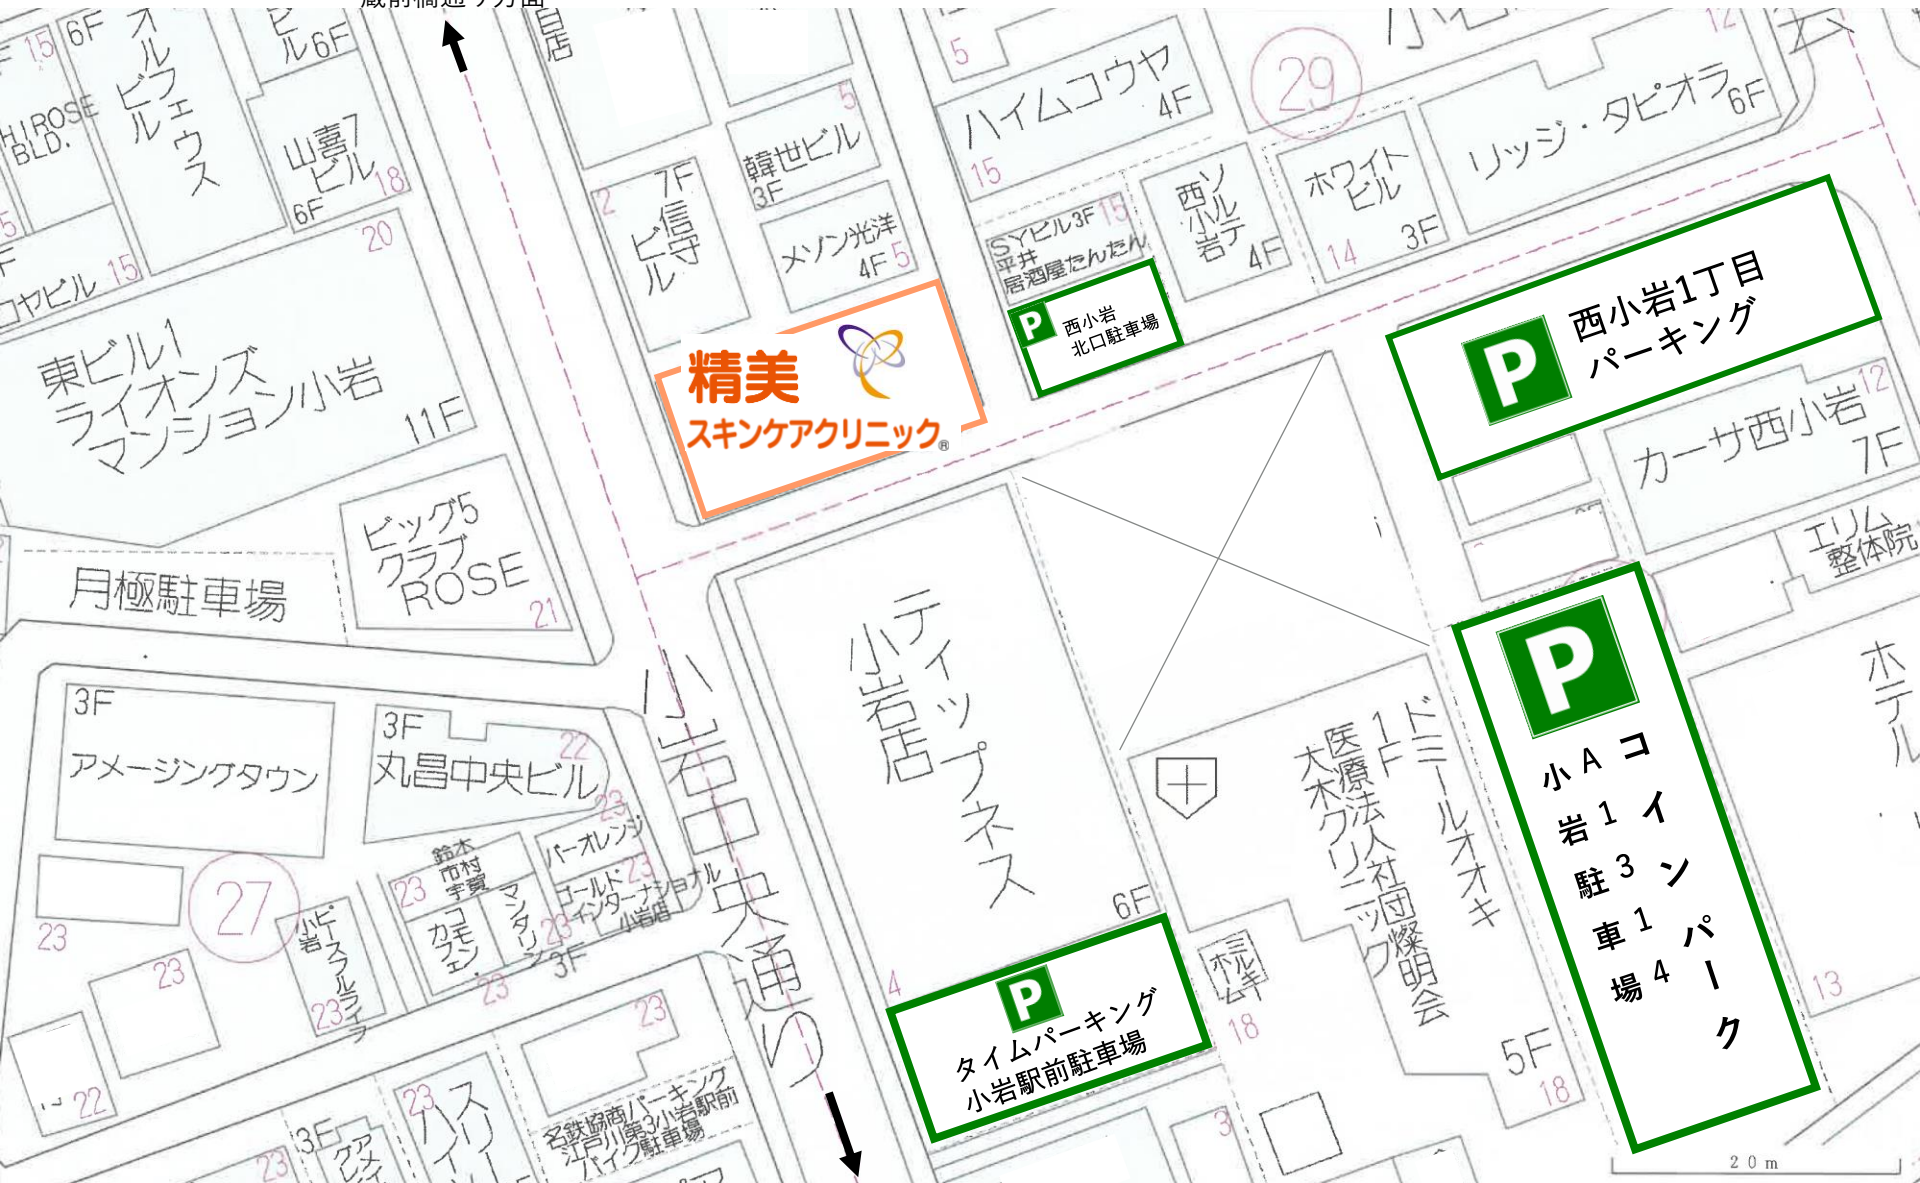

当院周辺駐車場ののご案内

蔵前橋通り方面

JR小岩駅方面